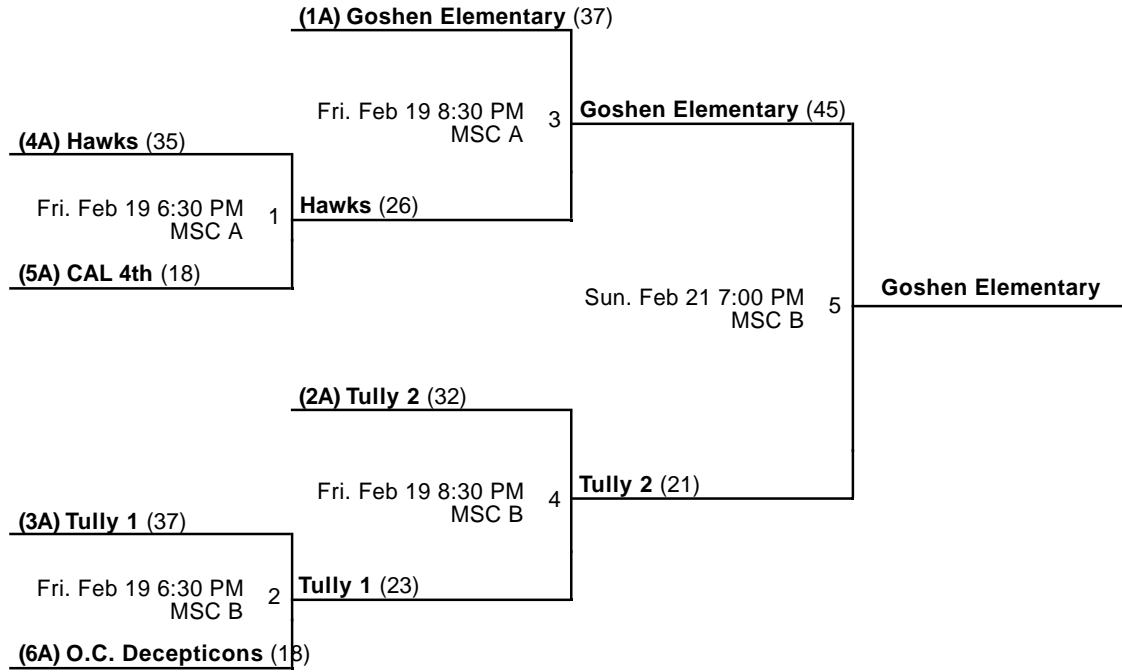

Date	Time	Venue	Court	Away/Home	Score
Fri, 12/4	6:30 PM	MSC	B	A1 vs A2	21 - 32
Fri, 12/4	7:30 PM	MSC	B	A3 vs A4	23 - 36
Fri, 12/4	8:30 PM	MSC	A	A5 vs A6	27 - 32
Fri, 12/11	6:30 PM	MSC	A	A4 vs A6	12 - 41
Fri, 12/11	7:30 PM	MSC	A	A1 vs A5	33 - 24
Fri, 12/11	8:30 PM	MSC	A	A2 vs A3	24 - 8
Fri, 12/18	6:30 PM	MSC	A	A1 vs A3	28 - 7
Fri, 12/18	6:30 PM	MSC	B	A2 vs A6	38 - 30
Fri, 12/18	7:30 PM	MSC	B	A5 vs A4	46 - 34
Fri, 1/8	6:30 PM	MSC	A	A2 vs A5	34 - 18
Fri, 1/8	7:30 PM	MSC	A	A3 vs A6	14 - 43
Fri, 1/8	8:30 PM	MSC	A	A1 vs A4	25 - 22
Fri, 1/15	6:30 PM	MSC	A	A4 vs A2	22 - 26
Fri, 1/15	7:30 PM	MSC	A	A6 vs A1	35 - 18
Fri, 1/15	8:30 PM	MSC	A	A3 vs A5	5 - 28
Fri, 1/29	6:30 PM	MSC	A	A4 vs A3	20 - 12
Fri, 1/29	6:30 PM	MSC	B	A2 vs A1	30 - 16
Fri, 1/29	7:30 PM	MSC	B	A6 vs A5	33 - 25
Fri, 2/5	6:30 PM	MSC	A	A6 vs A4	50 - 21
Fri, 2/5	7:30 PM	MSC	A	A1 vs A5	26 - 30
Fri, 2/5	8:30 PM	MSC	A	A2 vs A3	36 - 6
Fri, 2/12	6:30 PM	MSC	B	A3 vs A1	11 - 40
Fri, 2/12	7:30 PM	MSC	B	A6 vs A2	28 - 45
Fri, 2/12	8:30 PM	MSC	A	A4 vs A5	19 - 25

Venues

MSC - MidAmerica Sports Center

Courts

A - A

B - B

Elementary School Team League

4th/5th Grade Boys
Championship

Dec 4 - Feb 19, 2016

MSC A - MidAmerica Sports Center A MSC B - MidAmerica Sports Center B