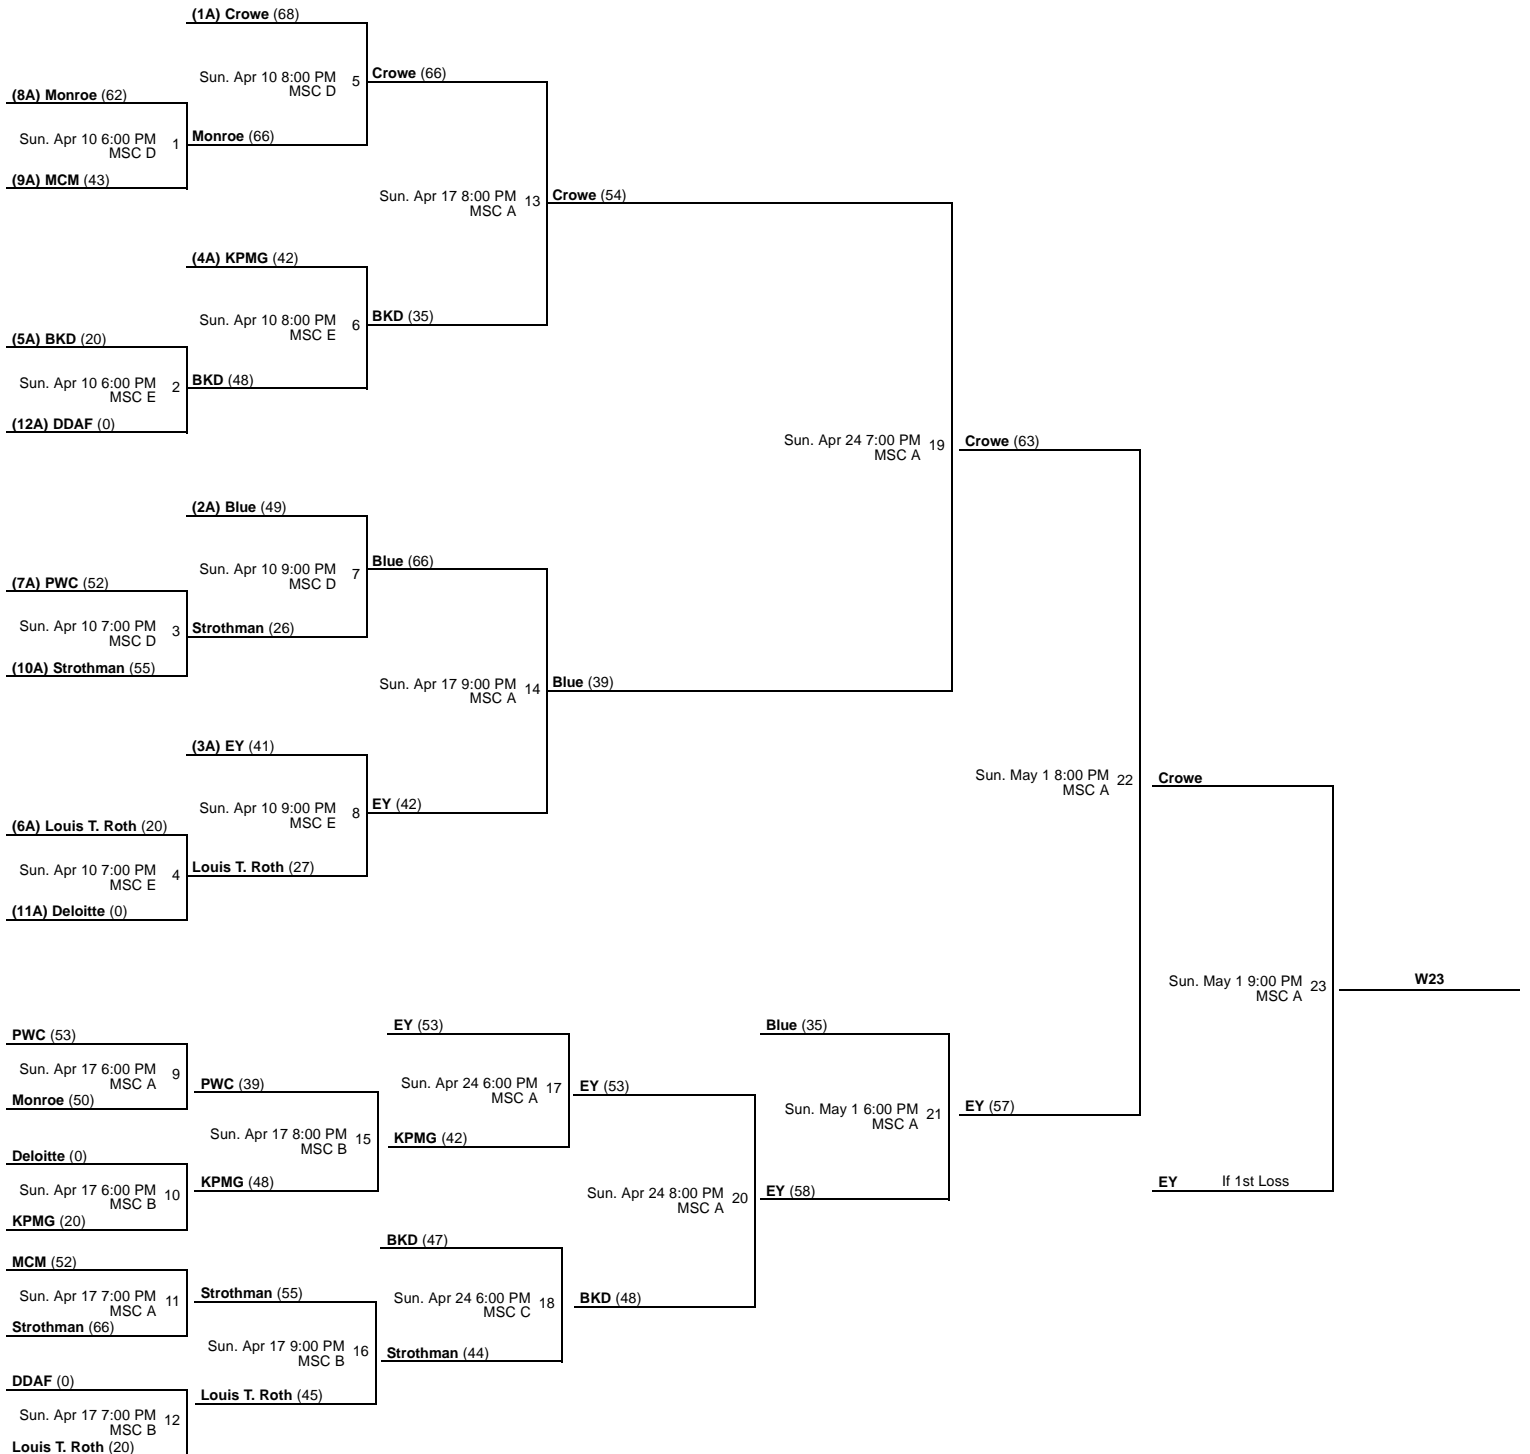

CPA League

CPA League Championship

Jan 10 - May 1, 2016

Revised 5/1/2016 8:57 PM - Powered by Exposure Basketball Events

MSC A - MidAmerica Sports Center A MSC B - MidAmerica Sports Center B MSC C - MidAmerica Sports Center C
MSC D - MidAmerica Sports Center D MSC E - MidAmerica Sports Center E